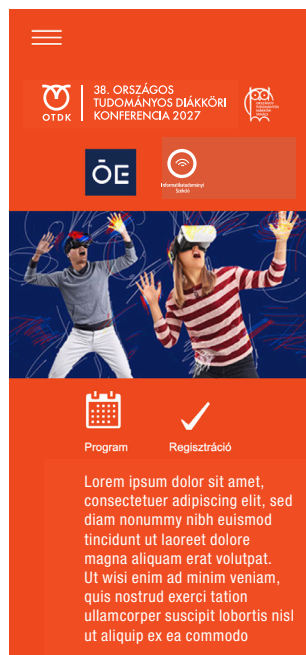

Orvos- és
Egészségtudományi
Szekció

Pszichológiai és
Neveléstudományi
Szekció

Társadalomtudományi
Szekció

Testnevelés- és
Sporttudományi
Szekció

AZ OTDK LOGO MINDIG A JOBB OLDALON FLEXIBILISEN TETSZÉS SZERINTI MAGASSÁGBAN HELYEZKEDJEN EL.

A LOGÓK KÖTELEZŐ SORRENDJE ÉS POZICIONÁLÁSA MINDIG LENT.

A kreatívon ajánlott betűtípus a Helvetica bármelyik változata

AZ OTDT A 38. OTDK VIZUÁLIS KOMMUNIKÁCIÓJÁBAN AZ ITT MEGJELENÍTETT KÉPI KONCEPCIÓT ALKALMAZZA. AZ ILLUSZTRÁCIÓ EGY PÉLDA ERRE.